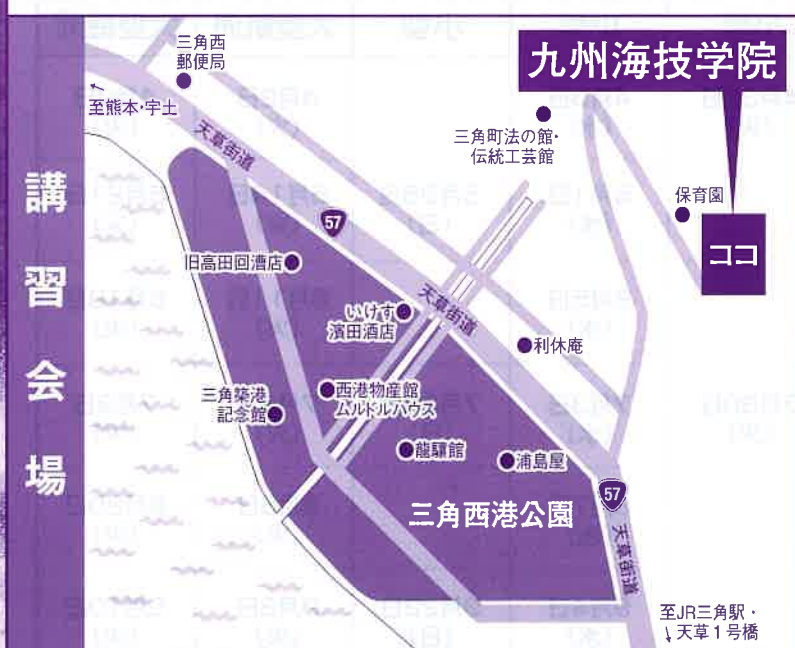

日本
最大級

50余年の経験と実績を誇る!!

で確実に取得する

西日本全土を網羅する船舶免許取得センター!

更新講習

更新講習会の開催予定は裏面をご覧ください。

もちろんボート免許、
水上オートバイ免許取得も
随時開講中!

※教習船保有数、教員在籍数、管轄エリアが日本一
※ボート免許の新規取得・更新・失効再交付はもちろん、免許取得後までサポート!